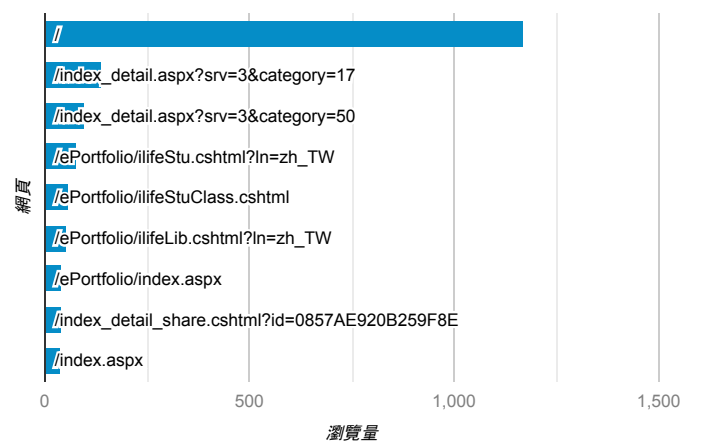

報表03\_內容

2019年3月11日 - 2019年3月17日

所有使用者  
100.00% 個工作階段

網頁載入平均需時 (秒)

瀏覽量 (依網頁分組)

網頁載入平均需時 (秒)和瀏覽量 (依 網頁 分組)

網頁	平均網頁載入時間 (秒)	瀏覽量
/index_detail.cshtml?srv=3&category=35	3.79	2
/index_detail.aspx?srv=3&category=13&pg=183	3.74	2
/ePortfolio/ilifeStu.cshtml?ln=zh_TW	3.56	79
/index_detail.aspx?srv=3&category=23	3.36	28
/index_detail.aspx?srv=3&category=17	2.49	141
/index_detail.cshtml?srv=3&category=8	2.23	1
/	1.96	1,170
/ePortfolio/ilifeStu.cshtml	1.80	32
/ePortfolio/ilifeStuClass.cshtml	1.36	59
/activity_105-2_game1.aspx	0.00	10

造訪和新造訪率 (依 關鍵字 分組)

關鍵字	工作階段	新工作階段百分比
(not provided)	601	83.19%
生涯規劃心得	1	100.00%
選擇權必勝	1	100.00%

網頁載入平均需時 (秒) (依瀏覽器分組)

瀏覽器	平均網頁載入時間 (秒)
Chrome	2.48
Safari	2.36
Internet Explorer	1.14